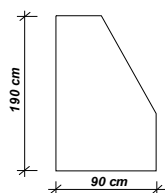

Set composto da 12/14 doghe, ricavate dallo stesso blocco, in sequenza.
 Misura doga: cm 65x6.5 spessore mm 2,5

PONTICELLO LIUTO	250x30x30	mm
Pero	€ 5,00	

TASTIERA / MANDOLINO LIUTO UKULELE	320x50x8	420x60x8	mm
Ebano	€ 7,60	€ 11,50	
Ebano Makassar	€ 7,60	€ 11,50	
Palissandro India (*)	€ 4,50	€ 6,50	

FONDO E FASCE / VIOLA DA GAMBA	QUALITA' EE	QUALITA' E	QUALITA' I	QUALITA' II
Fondo cm 76x21 (due pezzi) fasce altezza cm 14				
Acero Marezzato / Acero Occhiolinato	€ 194,00	€ 147,00	€ 117,00	€ 63,00
Pioppo Marezzato / Noce	€ 152,00	€ 114,00	€ 94,00	€ 50,40
Pero Marezzato	€ 150,00	€ 120,00	€ 80,00 (2)	
Cedrella (*)	€ 60,00	-----	-----	-----

LASTRA 800x70 mm	6/10 mm	10/10 mm
Ebano	€ 9,00	€ 9,00

TAVOLA ARMONICA / CLAVICEMBALO	QUALITA' EE	QUALITA' E	per metro	quadro
Abete	€ 115,50	€ 66,20		
Cipresso	€ 150,00	€ 85,00		

Strisce in legno grezzo segato essiccate naturalmente
 Spessore 7 mm larghezza 10 cm e oltre
 Lunghezza 190 cm.
 Alcuni pezzi possono essere più corti
 E' possibile realizzare spessori differenti