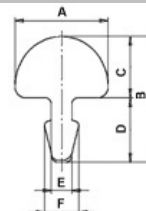

2020

PARTI E ACCESSORI

CONTROFASCE LAVORATE

Cedrella / Tiglio

€ 4,50/pezzo

lunghezza 812 mm

Produzione americana

Mogano Asiatico

€ 1,50/pezzo

lunghezza 740 mm

Produzione cinese

RINFORZO LONGITUDINALE

Per fondo di chitarra - Abete

470x20x2 mm

€ 2,85/cad

470x20x3 mm

€ 2,85/cad

Produzione cinese

FILO TASTI

CODICE	A	B	C	D	E	F
9671 – jumbo	2,75	3,20	1,30	1,90	0,55	0,98
9662 – medium jumbo	2,28	2,87	1,40	1,47	0,50	0,84
9709 – medium	2,10	2,70	1,10	1,51	0,46	0,78
9676 – small	2,03	2,36	1,09	1,27	0,51	0,81
9740 – mandolino	1,35	2,31	0,94	0,55	0,58	0,92

matassa (900 gr circa)

€ 85,00/matassa

barra (70 cm)

€3,00/barra (barre ricavate da matassa)

Confezione 24 pz da 7 cm

€ 10,50/tubetto

Ferd Wagner GmbH

COLLA – ORIGINAL WOOD GLUE

Flacone 8 Oz (237ml)

€ 8,10

Flacone 16 Oz (473 ml)

€ 13,20

Flacone 32 Oz (946 ml)

€ 22,00

Titebond

Prezzi Iva esclusa.