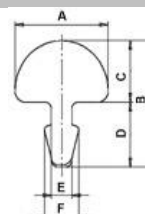

### FILO TASTI

CODICE	A	B	C	D	E	F
9671 – jumbo	2,75	3,20	1,30	1,90	0,55	0,98
9662 – medium jumbo	2,28	2,87	1,40	1,47	0,50	0,84
9709 – medium	2,10	2,70	1,10	1,51	0,46	0,78
9676 – small	2,03	2,36	1,09	1,27	0,51	0,81
9740 – mandolino	1,35	2,31	0,94	0,55	0,58	0,92