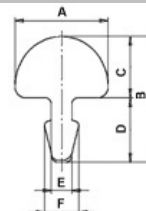

€ 3,47/cad

470x20x3 mm

€ 3,47/cad

Produzione cinese

FILO TASTI

CODICE	A	B	C	D	E	F
9671 – jumbo	2,75	3,20	1,30	1,90	0,55	0,98
9662 – medium jumbo	2,28	2,87	1,40	1,47	0,50	0,84
9709 – medium	2,10	2,70	1,10	1,51	0,46	0,78
9676 – small	2,03	2,36	1,09	1,27	0,51	0,81
9740 – mandolino	1,35	2,31	0,94	0,55	0,58	0,92