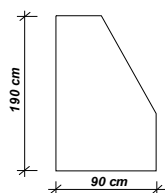

Set composto da 12/14 doghe, ricavate dallo stesso blocco, in sequenza.
 Misura doge: cm 65x6.5 spessore mm 2,5

PONTICELLO LIUTO	250x30x30	mm
Pero	€ 6,10	

TASTIERA / MANDOLINO LIUTO UKULELE	320x50x8	420x60x8	mm
Ebano Africano	€ 9,27	€ 14,03	
Ebano Makassar	€ 9,27	€ 14,03	
Palissandro India (*)	€ 5,49	€ 7,93	

FONDO E FASCE / VIOLA DA GAMBA	QUALITA' EE	QUALITA' E	QUALITA' I	QUALITA' II
Fondo cm 76x21 (due pezzi) fasce altezza cm 14				
Acero Marezzato / Acero Occhiolinato	€ 236,68	€ 179,34	€ 142,74	€ 76,86
Pioppo Marezzato / Noce	€ 185,44	€ 139,08	€ 114,68	€ 61,49
Pero Marezzato	€ 183,00	€ 146,40	€ 97,60 (2)	-----
Cedrella (*)	€ 73,20	-----	-----	-----

LASTRA 800x70 mm	6/10 mm	10/10 mm
Ebano	€ 10,98	€ 10,98

TAVOLA ARMONICA / CLAVICEMBALO	QUALITA' EE	QUALITA' E	per metro	quadro
Abete	€ 140,91	€ 80,76		
Cipresso	€ 183,00	€ 103,70		

Strisce in legno grezzo segato essiccate naturalmente
 Spessore 7 mm larghezza 10 cm e oltre
 Lunghezza 190 cm.
 Alcuni pezzi possono essere più corti
 E' possibile realizzare spessori differenti