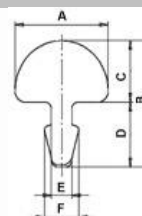

FILO TASTI

CODICE	A	B	C	D	E	F
9671 – jumbo	2,75	3,20	1,30	1,90	0,55	0,98
9662 – medium jumbo	2,28	2,87	1,40	1,47	0,50	0,84
9709 – medium	2,10	2,70	1,10	1,51	0,46	0,78
9676 – small	2,03	2,36	1,09	1,27	0,51	0,81
9740 – mandolino	1,35	2,31	0,94	0,55	0,58	0,92