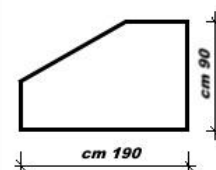

FONDO E FASCE / VIOLA DA GAMBA	QUALITA' EE	QUALITA' E	QUALITA' I	QUALITA' II
Fondo cm 76x21 (due pezzi) fasce altezza cm 14				
Acero Marezzato	€ 248,88	€ 187,88	€ 150,06	€ 80,52
Pioppo Marezzato / Noce	€ 213,50	€ 159,82	€ 131,76	€ 70,76
Pero Marezzato	€ 192,76	€ 153,72	€ 102,48 (2)	
Cedrella (*)	€ 76,86			

LASTRA 800x70 mm	6/10 mm	10/10 mm
Ebano	€ 11,59	€ 11,59

TAVOLA ARMONICA / CLAVICEMBALO	QUALITA' EE	QUALITA' E	per metro quadro
Abete	€ 147,62	€ 85,40	
Cipresso	€ 183,00	€ 103,70	

Strisce in legno grezzo segato essiccate naturalmente
Spessore 7 mm larghezza 10 cm e oltre
Lunghezza 190 cm. Alcuni pezzi possono essere più corti
E' possibile realizzare spessori differenti