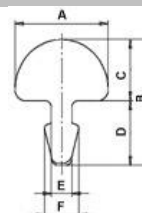

FILO TASTI

CODICE	A	B	C	D	E	F
9671 – jumbo	2,75	3,20	1,30	1,90	0,55	0,98
9662 – medium jumbo	2,28	2,87	1,40	1,47	0,50	0,84
9709 – medium	2,10	2,70	1,10	1,51	0,46	0,78
9676 – small	2,03	2,36	1,09	1,27	0,51	0,81
9740 – mandolino	1,35	2,31	0,94	0,55	0,58	0,92