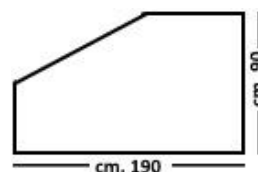

**VIOLA DA GAMBA
CLAVICEMBALO
ARCO BAROCCO**

TAVOLA ARMONICA / VIOLA DA GAMBA	QUALITA' EE	QUALITA' E	QUALITA' I	QUALITA' II
Abete – cm 70x21	€ 146,40	€ 115,90	€ 84,18	€ 48,80
Abete – cm 58x18	€ 102,48	€ 80,52	€ 58,56	€ 34,16
Abete - tavola piegata:				
Set 4 pezzi cm 74x11 sp. mm 6	€ 134,20	€ 92,72		
Cedro Canadese - cm 80x21x2,8	€ 106,14	€ 82,96		

FONDO E FASCE / VIOLA DA GAMBA	QUALITA' EE	QUALITA' E	QUALITA' I	QUALITA' II
Fondo cm 76x21 (due pezzi) fasce altezza cm 14				
Acerò Marezzato	€ 248,88	€ 187,88	€ 150,06	€ 80,52
Pioppo Marezzato / Noce	€ 213,50	€ 159,82	€ 131,76	€ 70,76
Pero Marezzato	€ 192,76	€ 153,72	€ 102,48 (2)	
Ciliegio / Frassino	€ 102,48	qualità unica	-----	-----

Fondo cm 62x18 (due pezzi) fasce altezza cm 13				
Acerò Marezzato	€ 174,46	€ 131,76	€ 104,92	€ 56,12
Pioppo Marezzato / Noce	€ 159,82	€ 119,56	€ 98,82	€ 58,56

TASTIERA/CORDIERA / VIOLA DA GAMBA	QUALITA' I	QUALITA' II	mm 550x120x2,5
Ebano	€ 31,72	€ 19,52	
Palissandro India (*)	€ 14,03	-----	
Acerò Marezzato	€ 9,76	-----	
Acerò Liscio	€ 4,88	-----	

LASTRA 800x70 mm	6/10 mm	10/10 mm
Ebano	€ 11,59	€ 11,59

TAVOLA ARMONICA / CLAVICEMBALO	QUALITA' EE	QUALITA' E	per metro quadro
Abete	€ 147,62	€ 85,40	
Cipresso	€ 183,00	€ 103,70	

Strisce in legno grezzo segato essiccate naturalmente
Spessore 7 mm larghezza 10 cm e oltre
Lunghezza 190 cm. Alcuni pezzi possono essere più corti
E' possibile realizzare spessori differenti